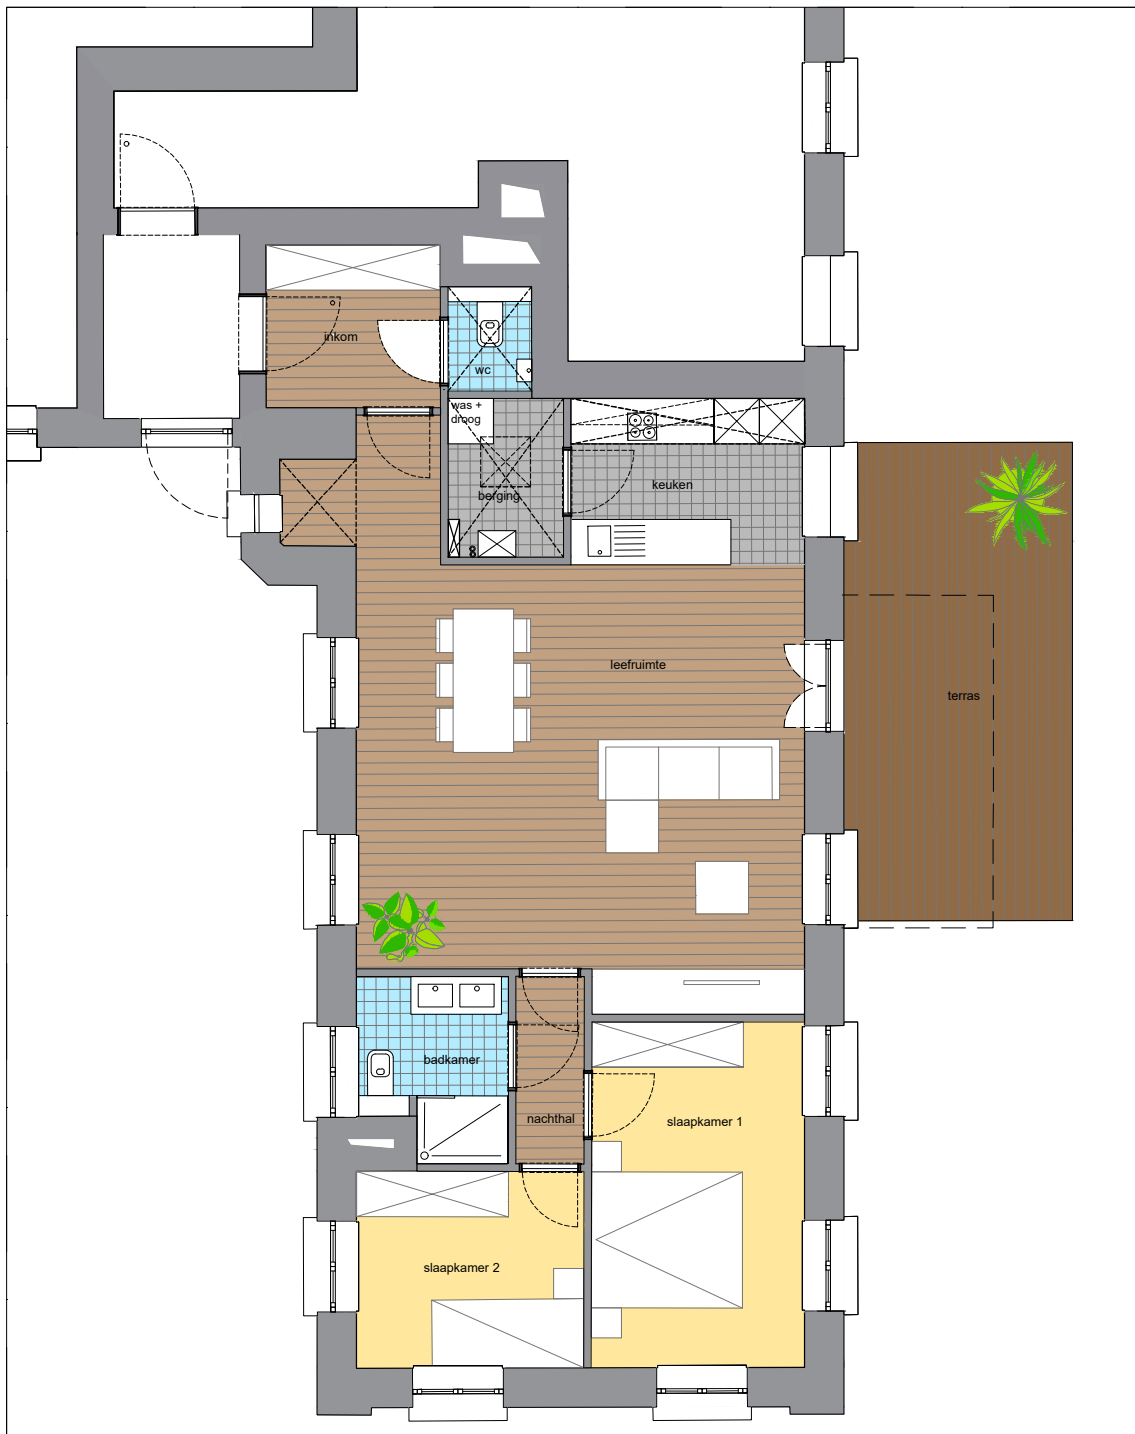

Groot Park

Sint-Vincentius

Appartement C0.R

105,4 m² + 19,1 m² terras

NETTO OPPERVLAKTE

inkom	5,0 m ²
wc	1,5 m ²
leefruimte	36,7 m ²
keuken	6,8 m ²
berging	3,2 m ²
nachthal	2,2 m ²
slaapkamer 1	12,9 m ²
slaapkamer 2	7,8 m ²
badkamer	4,5 m ²
terras	19,1 m ²

grondplan verdieping +0_nieuwe toestand

Oostgevel

Noordgevel